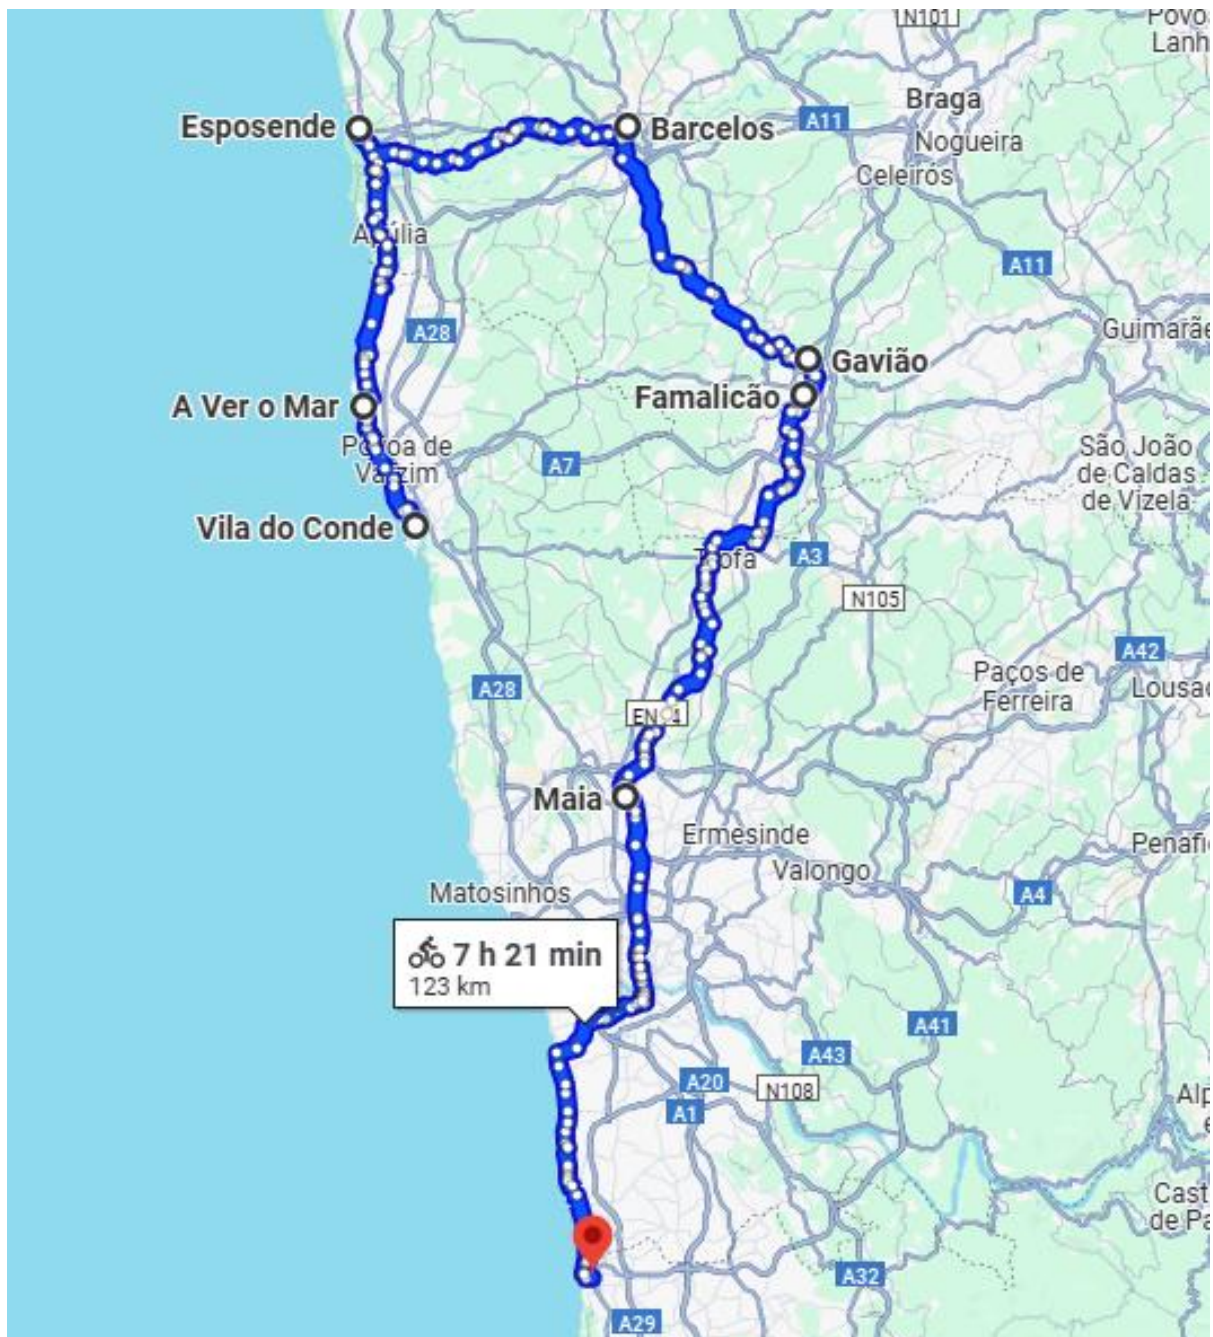

24-08 7ª etapa Vila do Conde (Porto) - Espinho (Aveiro) 134 km

Triunfo del lousense António Valente.

25-08 8ª etapa Espinho (Aveiro) - Oliveira de Frades (Viseu) 90 km

Bernardino y el líder escapan; la velocidad es no alta, altísima.