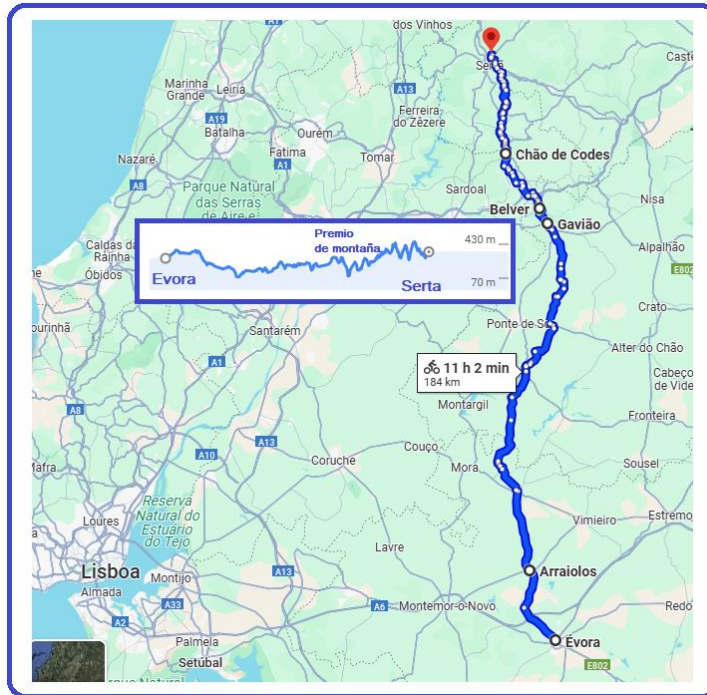

18-08 2ª etapa parte A Loulé (Faro) - Tavira (Faro) 66 km

Vence Alexandre Ruas al sprint sobre Armindo Barradas, con un tiempo de 1h 48m 42s; luego entran Joaquim Carvalho, Firmino Bernardino y Antonio Fernandes.

18-08 2ª etapa parte B Tavira (Faro) PISTA 2 km

Joaquim Andrade

19-08 3ª etapa Évora - Sertã (Castelo Branco) 185 km

Vence al sprint Marco Chagas en 5h 25m 34s, sobre el colorado Firmino Bernardino; luego el portista Manuel Silva, Venceslau y el líder.