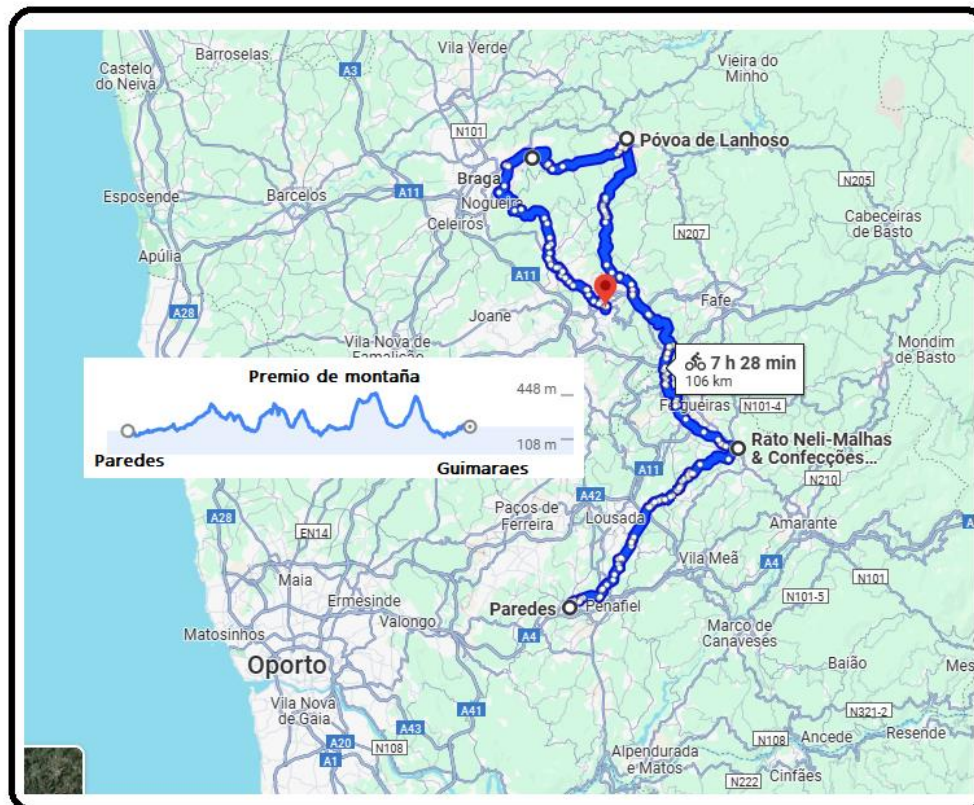

20-08 4ª etapa parte B Sangalhos (Aveiro) PISTA 2 km

Es una prueba de persecución con salidas en orden inverso a la general.

La lucha entre los dos colistas se resuelve a favor de Amaro, que le mete tres cuartos de vuelta a Queiroz.

Gana el líder, Joaquim Andrade

Sábado, 21-08 5ª etapa Mealhada (Aveiro) - Paredes (Porto) 156 km

Manuel De Oliveira, un albañil que entrena por las noches.

22-08 6ª etapa parte A Paredes (Porto) - Guimarães (Braga) 120 km

Aventura de Sousa Santos (Uniao Coimbra); victoria de Joaquim Carvalho (Costa do Sol).

Joaquim Sousa Santos

Joaquim Carvalho, da Costa do Sol adianta-se ao seu companheiro de escapada e de equipa (Alfredo Gouveia) e corta o risco de chegada, isolado, em Guimarães, passando de 15.º para 5.º na geral. A ligação Paredes-Guimarães havia sido dominada, durante 80 km, por José Sousa Santos e, mais tarde, por Armindo Barradas (Almodovar), que ganhou na montanha