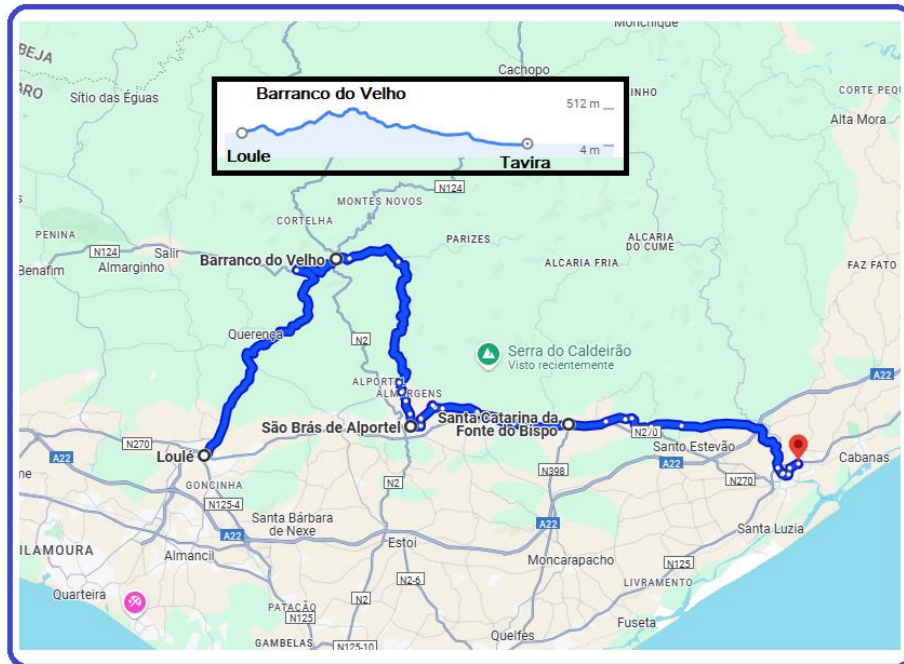

18-08 2ª etapa parte A Loulé (Faro) - Tavira (Faro) 66 km

Vence Alexandre Ruas al sprint sobre Armindo Barradas, con un tiempo de 1h 48m 42s; luego entran Joaquim Carvalho, Firmino Bernardino y Antonio Fernandes.