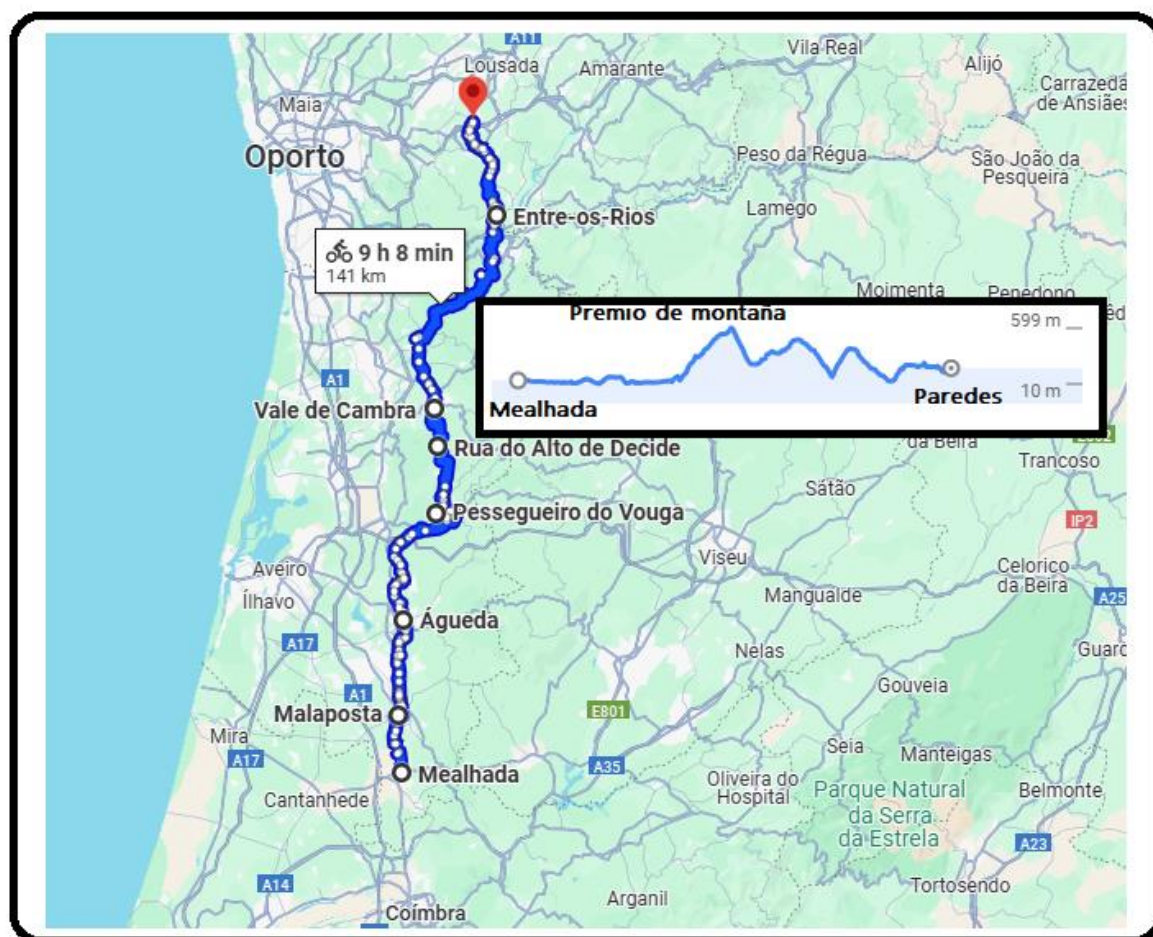

20-08 4ª etapa parte B Sangalhos (Aveiro) PISTA 2 km

Es una prueba de persecución con salidas en orden inverso a la general.

La lucha entre los dos colistas se resuelve a favor de Amaro, que le mete tres cuartos de vuelta a Queiroz.

Gana el líder, Joaquim Andrade

Sábado, 21-08 5ª etapa Mealhada (Aveiro) - Paredes (Porto) 156 km

Manuel De Oliveira, un albañil que entrena por las noches.