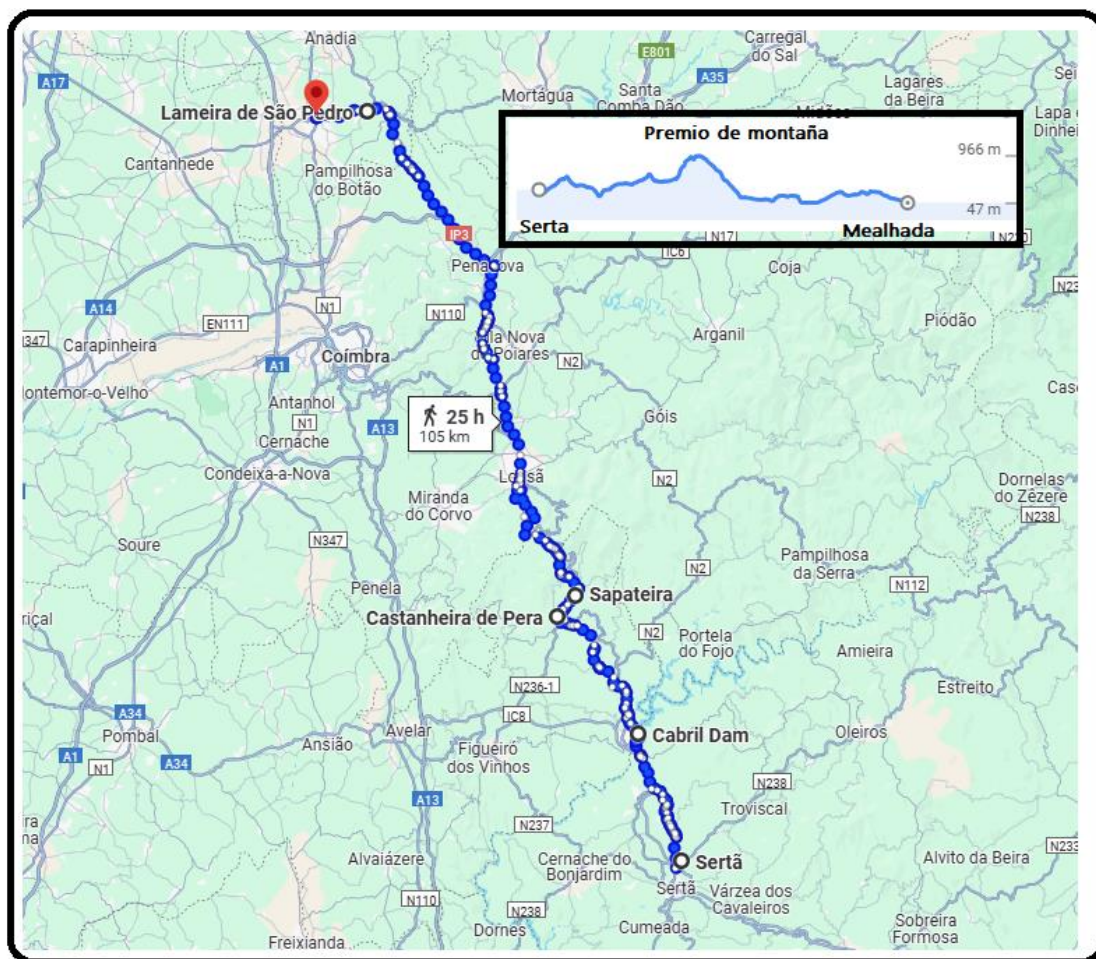

20-08 4ª etapa parte A Sertã (Castelo Branco) - Mealhada (Aveiro) 135 km

Premio de montaña: Americo Cardoso (4), Leite (3), Gouveia (2) y Sousa Santos (1).

Prémio da Montanha		
1.º	M. Martins (Fafe)	10
2.º	A. Teixeira (Lousa)	8
3.º	J. Leite (Coimbrões)	6

Vence Manuel Caetanita con una minutada.