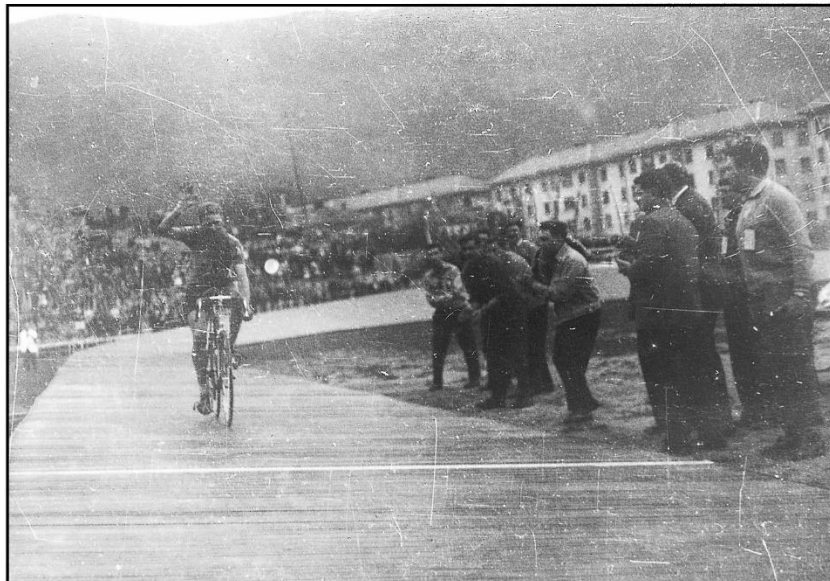

Y bajando Arlabán la guerra sin cuartel: se va Barrutia, que cae en Mondragón.

El grupo puntero se forma con Antón, Loroño y Otaño, entre otros.

Delort, con su habilidad en el resbaladizo Ipurúa, se hace con la etapa.

El grupo de Gabica y Simpson llega a casi 2 minutos.

19/04

Stage 5. Eibar - Bilbao - Eibar

171 km

Ataque de Annaert, que es líder virtual mucho tiempo.

Pero al final doble triunfo del Kas, Gabica en la etapa y Karmany en la general.

1. **Francisco GABICAGOGUEASCOA** Kas - Royal Asport 5h20'48"
2. Jean-Claude ANNAERT Saint Raphaël 31"
3. Juan Manuel MENÉNDEZ GÓMEZ Licor 43 40"
4. Rolf WOLFSHOHL Peugeot - BP - Dunlop 1'19"
5. Carmelo MORALES EROSTARBE Licor 43