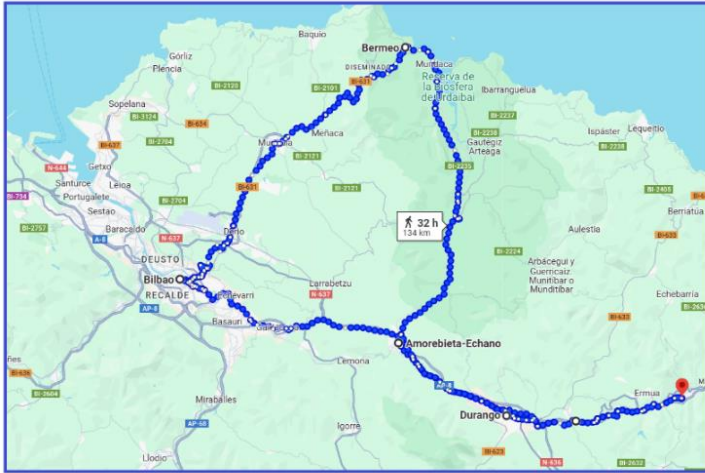

**16/04**

**Stage 2. Eibar - Bilbao – Eibar**

105 km

Por la tarde, en la ida a Bilbao cae un buen chaparrón entre Erleches y Lezama; ya de vuelta a Eibar, ataca Manzaneque en el Gallo, pero en Amorebieta el pelotón, con Otaño de locomotora, ya le ha cazado.

El grupo de Gabica y Simpson llega a casi 2 minutos.

19/04

Stage 5. Eibar - Bilbao - Eibar

171 km

Ataque de Annaert, que es líder virtual mucho tiempo.

Pero al final doble triunfo del Kas, Gabica en la etapa y Karmany en la general.

1. **Francisco GABICAGOGUEASCOA** Kas - Royal Asport 5h20'48"
2. Jean-Claude ANNAERT Saint Raphaël 31"
3. Juan Manuel MENÉNDEZ GÓMEZ Licor 43 40"
4. Rolf WOLFSHOHL Peugeot - BP - Dunlop 1'19"
5. Carmelo MORALES EROSTARBE Licor 43