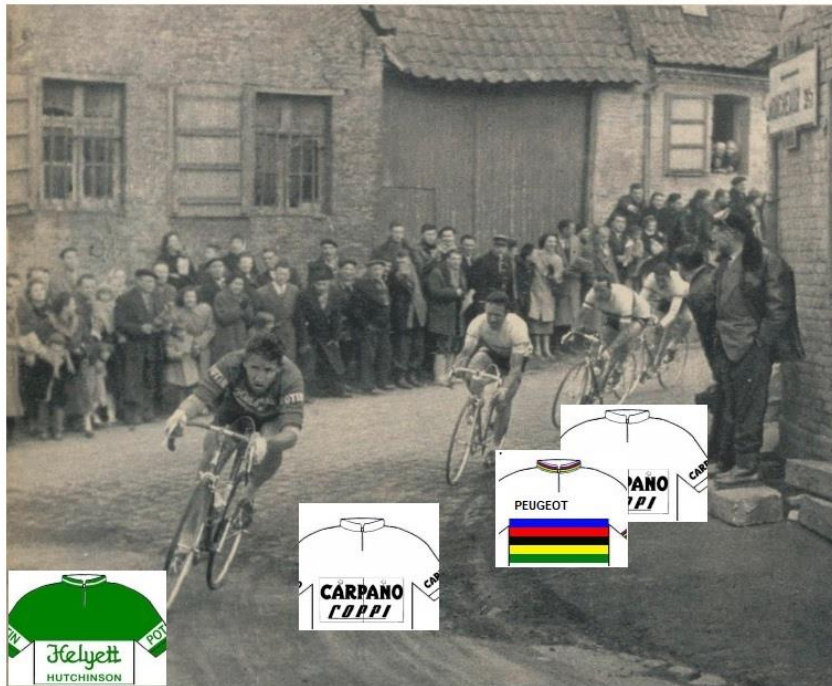

**SAINT-DENIS - ROUBAIX, 253 km. 7 abril.**

Estamos en 1957.

A pesar del viento en contra hay varios ataques en el inicio de la prueba, mostrándose de modo singular el holandés Wout Wagtmans. En la cabeza del pelotón se ven los maillots blancos de los Carpano. Pero en Amiens tenemos reagrupamiento.

La cota de Doullens es coronada por François Mahé, que no desea, sin embargo, dejar la protección del grupo.

Y al llegar el pavés tenemos a Barbosa y el flamenco Rosselle, que pronto renuncian, pero se ven sustituidos por el Carpano Coletto y el saint Raphael Barone.

En Mons en Pevele el pelotón estalla y se dejan ver Rik II, Bobet, Anquetil, Keteleer y Poblet.

Y llega el ataque primero de Fredo de Bruyne al que resiste Rik I.

Y llega el ataque segundo de Fredo: Coletto le saluda al pasar; Barone intenta aguantar, pero....